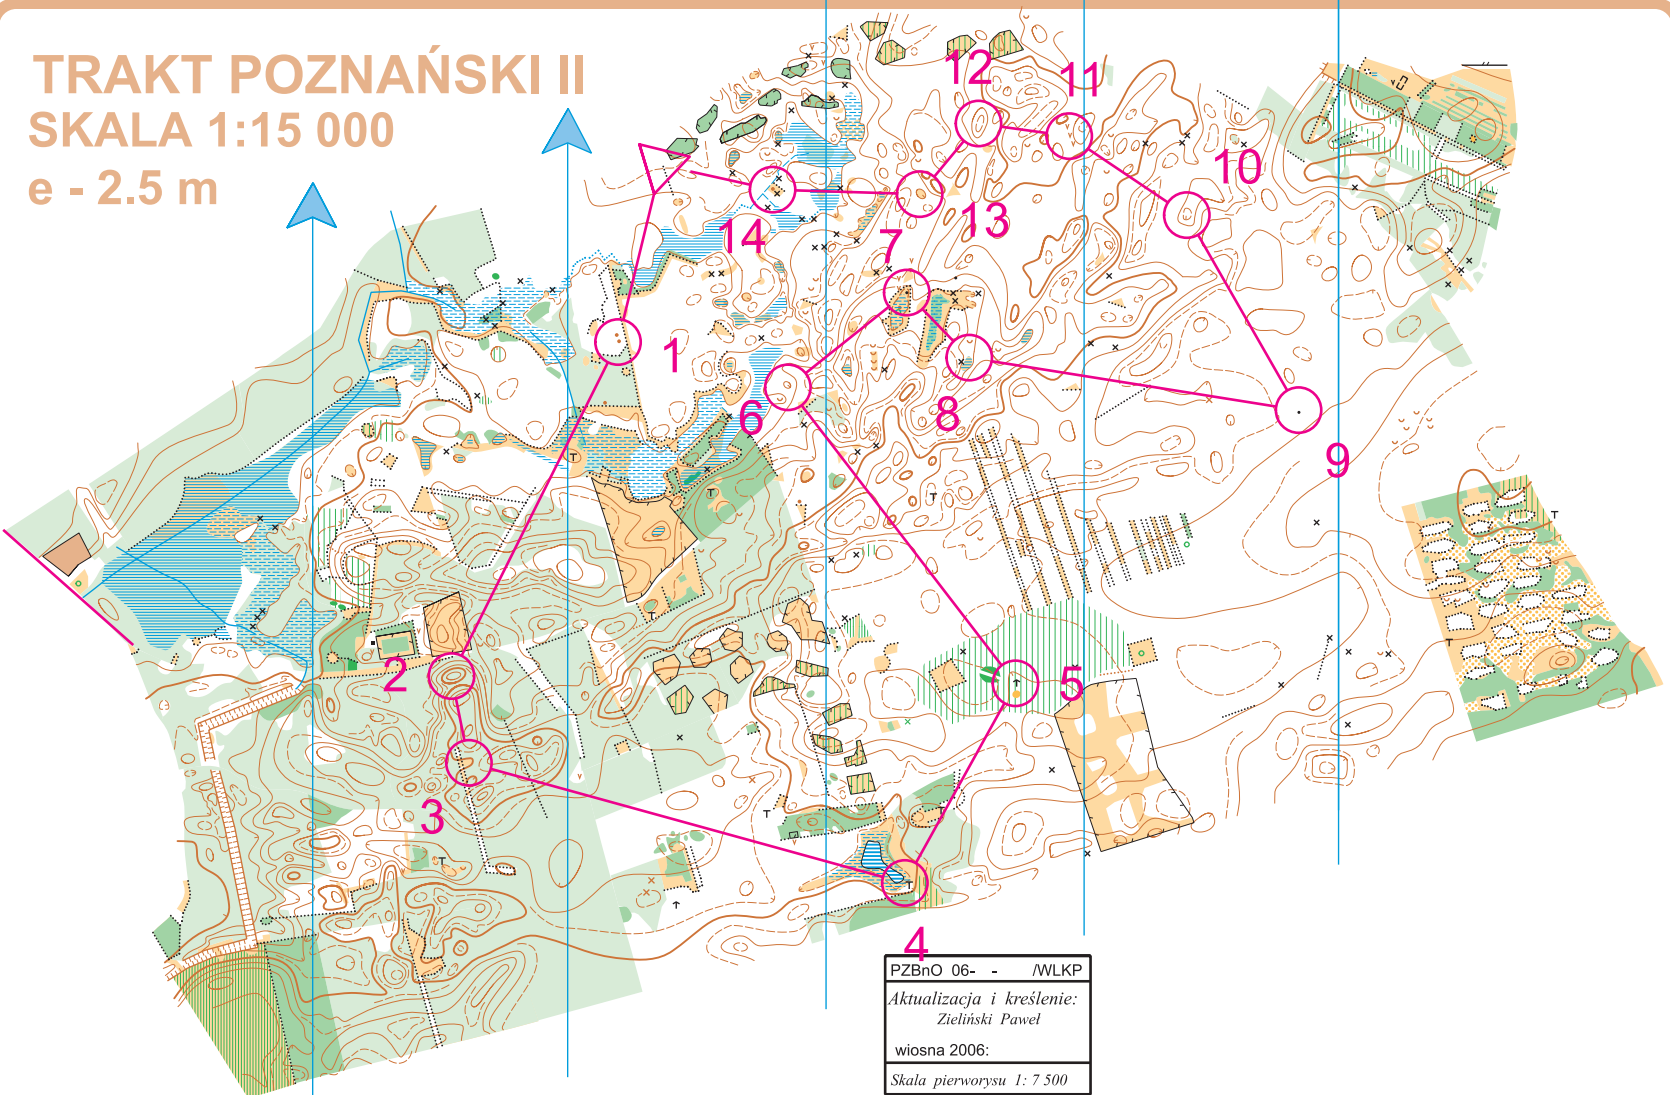

TRAKT POZNAŃSKI II

SKALA 1:15 000
e - 2.5 m

4
PZBnO 06- - /WLKP
Aktualizacja i kreślenie:
Zieliński Paweł
wiosna 2006:
Skala pierworysu 1: 7 500